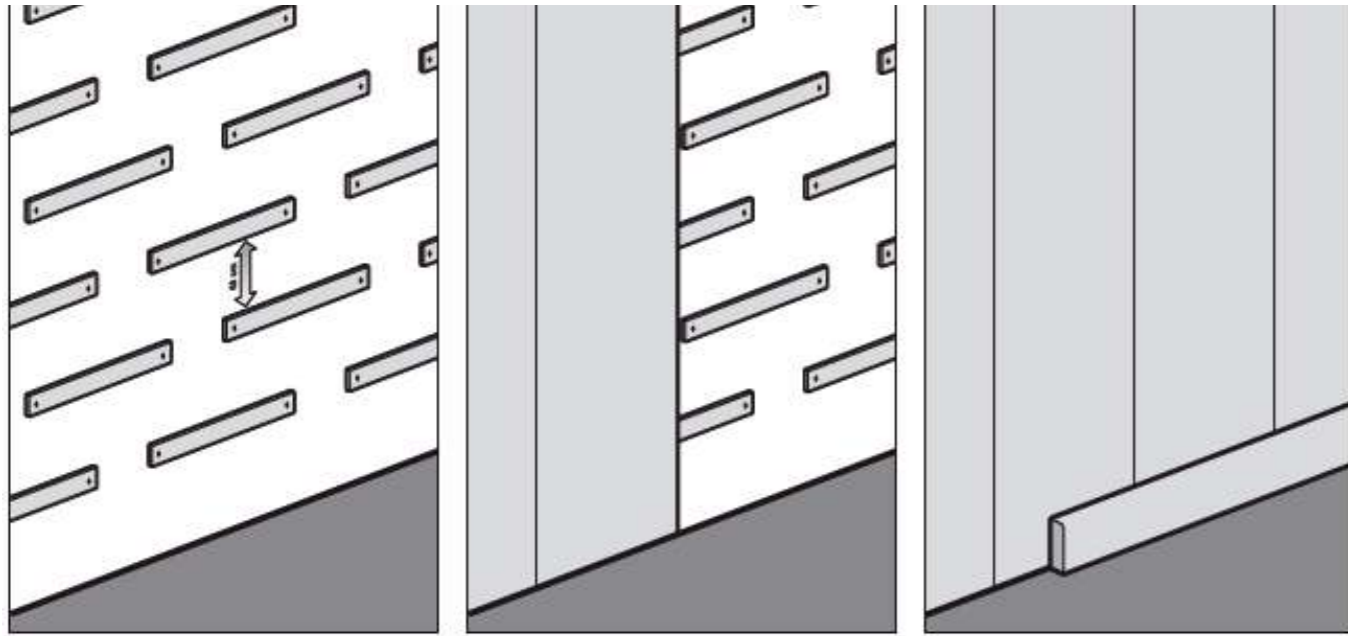

S183599

COVER 325 - 2700 x 325 x 8 mm
Tablero HIDRÓFUGO / *HYDRO-RESISTANT Board*

OLMO
ROBLE / *ELM*
S183445

IRATI
ROBLE / OAK
S183438

TEVA
ROBLE / OAK
S183452

PURO
ROBLE / OAK

S183414

NIEVE
PINO / PINE
S183421

BLANCO NIEVE

S183407

■ INSTALACIÓN COVER / COVER INSTALLATION

Coloque los rastreles a lo largo de la pared de manera discontinua, para facilitar la aireación, dejando un margen de 40cm entre uno y otro.

Place sleepers along the wall intermittently, to facilitate airing, leaving a 40 cm margin between sleepers.

Coloque los paneles sobre los rastreles.

Place the panels on the sleepers.

Por último, coloque las molduras para acabados, teniendo en cuenta que necesitará un margen mínimo de 1 cm como junta de dilatación en todo el perímetro de la pared.