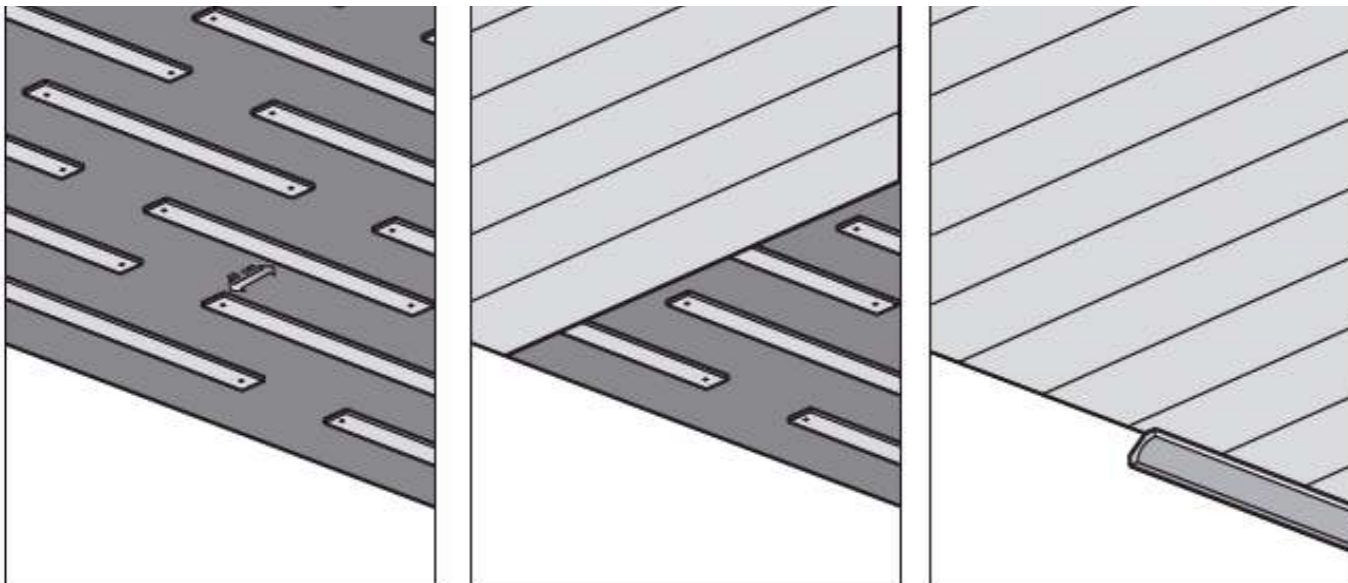

TECHOS / CEILINGS

La incorporación de los diseños FAUSDECOR en los techos brinda la oportunidad de añadir estilo y personalidad a los espacios, creando ambientes únicos y atractivos. Estos diseños presentan una amplia gama de opciones, desde diseños clásicos y elegantes hasta opciones más contemporáneas y vanguardistas.

The incorporation of FAUSDECOR designs on ceilings provides the opportunity to add style and personality to spaces, creating unique and attractive environments. These designs offer a wide range of options, from classic and elegant designs to more contemporary and avant-garde choices.

■ COMPLEMENTOS COVER / COVER ACCESSORIES

*Todos los complementos están disponibles en el color del revestimiento / Accessories available for each wall panelling colour.